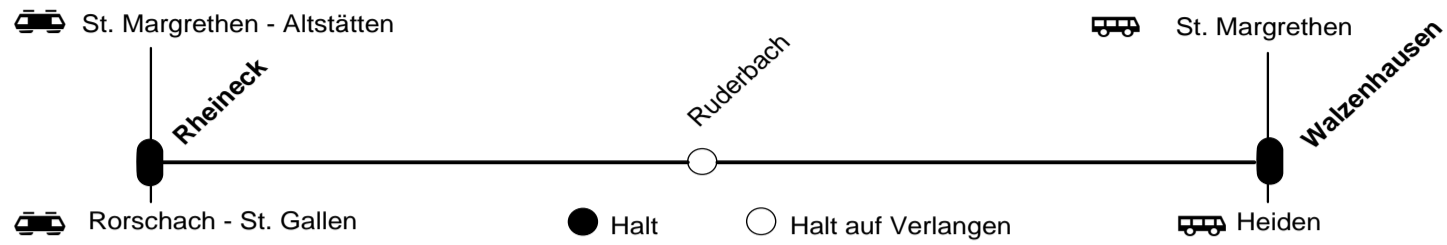

Fahrgäste ohne gültigen Fahrausweis bezahlen einen besonderen Zuschlag.

Abfahrt Bahnhof Walzenhausen

15. 12. 19 bis 12.1 12. 20

Fahrplaninfo:

Zeit	nach	Zeit	nach	Zeit	nach
	05 00		11 00		16 00
Ⓐ 5 44	Rheineck	11 13	Rheineck	16 13	Rheineck
		11 44	Rheineck	16 44	Rheineck
	06 00		12 00		17 00
✕ 6 13	Rheineck	12 13	Rheineck	17 13	Rheineck
✕ 6 44	Rheineck	12 44	Rheineck	17 44	Rheineck
	07 00		13 00		18 00
7 13	Rheineck	13 13	Rheineck	18 13	Rheineck
		13 44	Rheineck	18 44	Rheineck
	08 00		14 00		19 00
8 13	Rheineck	14 13	Rheineck	19 13	Rheineck
		14 44	Rheineck		
	09 00		15 00		
9 13	Rheineck	15 13	Rheineck		
		15 44	Rheineck		
	10 00				
10 13	Rheineck				